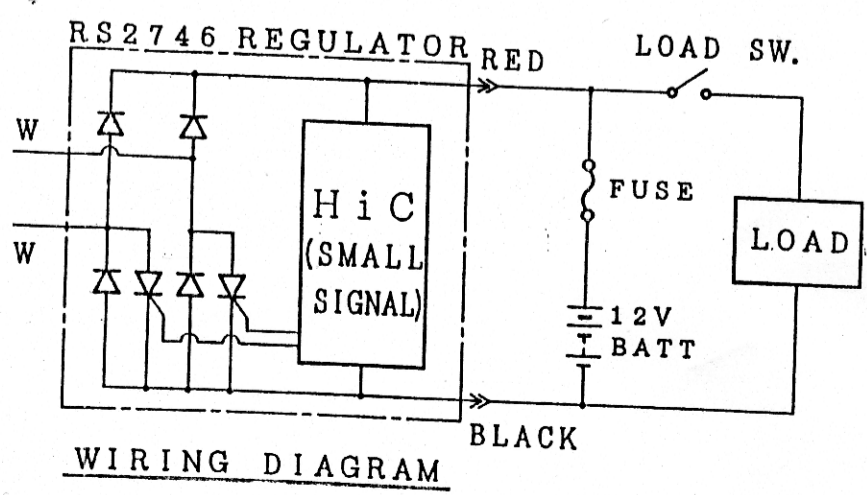

納入品図面

国産電機株式会社
発
2003. 8. 26
行
技術管理セ

記号	来歴記事	修正番号	年月日	訂正者	審査	備付交換	備付枚数
承認	03.08.26 <i>Kinochita</i>						
照査		3角法	尺度 1:1	単位 mm	類別コード ARS	図面登録	03.8.26
検図		品名 RS2746 REGULATOR		図番			
設計	03.08.26 <i>K.Suzuki</i>	OUTSIDE		2A11330K			
製図		国産電機株式会社		Kokusan Denki Co., Ltd.			